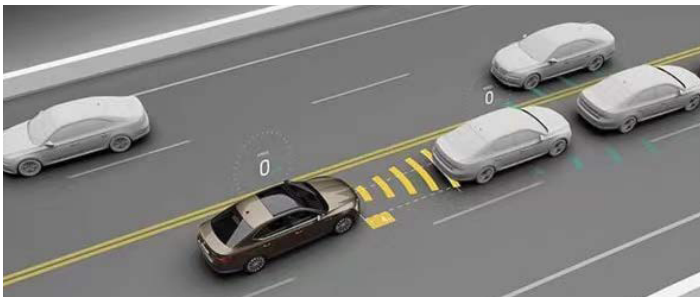

Safe and Joyful

آمنة وممتعة

Automatic Emergency
Brake System

الكبح الذاتي في
حالات الطوارئ