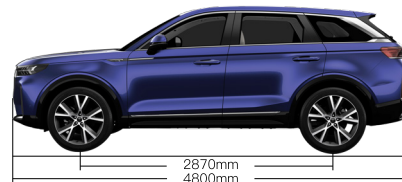

Body Color

الألوان الخارجية

Phantom black أسود Pearl white أبيض Rich silver فضي Emperor blue أزرق

Wheel Size

مقاس الإطارات

Car Dimensions

أبعاد السيارة

متوفرة بقياس 20 إنش Available in 20 inch