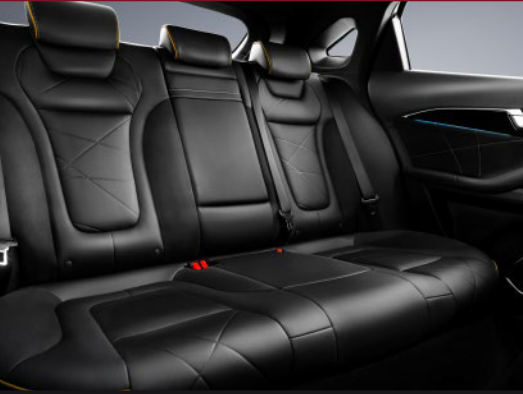

طقم الديناميكا الهوائية على شكل المخالب
Beast Claws Aerodynamic Kit

تصميم انسيابي لخطوط السيارة
Seamless Lines & Design

نظام النقطة العمياء
Blind Spot Information System (BLIS)

جنوط متوفرة بقياس ١٨ إنش أو ١٩ إنش
Wheels Available in 18 inch or 19 inch

تصميم الدعامة الانسيابي
Flying Buttress Design

Racing-grade Interior
and Technological Cabin

مقصورة داخلية معززة بتقنيات متطورة
بتصميم رياضي عصري فخم

مساحات داخلية رحيبة
Spacious Interior

مقاعد جلد بتصميم فخم ورياضي
High-end and Sporty Leather Seats