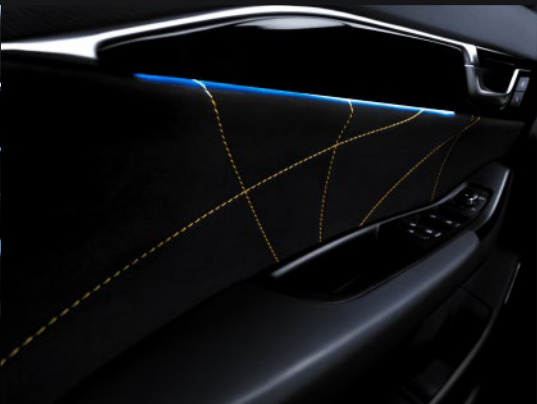

طقم الديناميكا الهوائية على شكل المخالب
Beast Claws Aerodynamic Kit

تصميم انسيابي لخطوط السيارة
Seamless Lines & Design

نظام النقطة العمياء
Blind Spot Information System (BLIS)

جنوط متوفرة بقياس ١٨ إنش أو ١٩ إنش
Wheels Available in 18 inch or 19 inch

تصميم الدعامة الانسيابي
Flying Buttress Design

Racing-grade Interior
and Technological Cabin

مقصورة داخلية معززة بتقنيات متطورة
بتصميم رياضي عصري فخم

مساحات داخلية رحيبة
Spacious Interior

مقاعد جلد بتصميم فخم ورياضي
High-end and Sporty Leather Seats

ناقل حركة أوتوماتيكي 6 سرعات
6AT Gearbox

شاشة مزدوجة بمقاس 12.3 بوصة + شاشة 7 بوصة
تعمل باللمس للتحكم بالتهوية
Dual 12.3-inch Screen + 7-inch Air
Conditioning Touch Panel

إضاءة ليلية
Dashboard Ambient Light

حياكة داخلية بتصميم رياضي
Interior knitting with a Sporty Design

أنظمة مساعدة القيادة L2 Intelligent Driving System

مجهزة بتقنيات أنظمة السلامة 360 كاميرا،
نظام مراقبة ضغط الإطارات والمزيد

Equipped with 360° Camera, Safety System Technologies,
Tire Pressure Monitoring System, and More